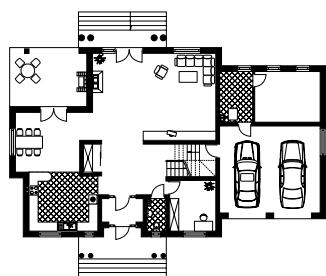

# GRACJA

RZUT PARTERU W SKALI 1:500 DO PROJEKTU ZAGOSPODAROWANIA DZIAŁKI

**Uwaga! Drukując tę stronę należy w opcjach wydruku wyłączyć skalowanie strony.**

WERSJA KATALOGOWA

LUSTRZANE ODBICIE

10 cm = 50 m