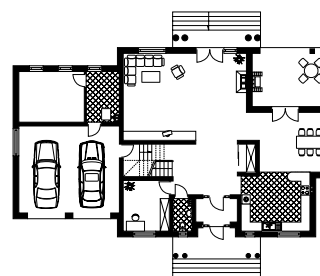

# GRACJA

RZUT PARTERU W SKALI 1:500 DO PROJEKTU ZAGOSPODAROWANIA DZIAŁKI

**Uwaga! Drukując tę stronę należy w opcjach wydruku wyłączyć skalowanie strony.**

WERSJA KATALOGOWA

LUSTRZANE ODBICIE

10 cm = 50 m