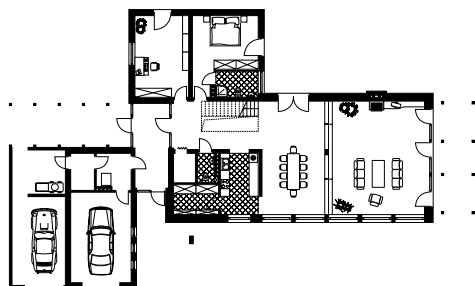

APOLLO

RZUT PARTERU W SKALI 1:500 DO PROJEKTU ZAGOSPODAROWANIA DZIAŁKI

Uwaga! Drukując tę stronę należy w opcjach wydruku wyłączyć skalowanie strony.

WERSJA KATALOGOWA

LUSTRZANE ODBICIE

10 cm = 50 m