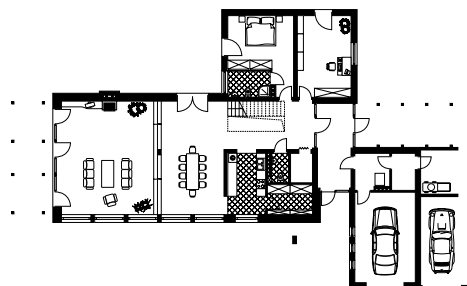

APOLLO

RZUT PARTERU W SKALI 1:500 DO PROJEKTU ZAGOSPODAROWANIA DZIAŁKI

Uwaga! Drukując tę stronę należy w opcjach wydruku wyłączyć skalowanie strony.

WERSJA KATALOGOWA

LUSTRZANE ODBICIE

10 cm = 50 m