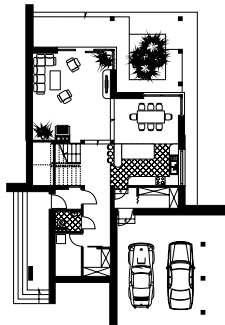

HORUS

RZUT PARTERU W SKALI 1:500 DO PROJEKTU ZAGOSPODAROWANIA DZIAŁKI

Uwaga! Drukując tę stronę należy w opcjach wydruku wyłączyć skalowanie strony.

WERSJA KATALOGOWA

LUSTRZANE ODBICIE

10 cm = 50 m