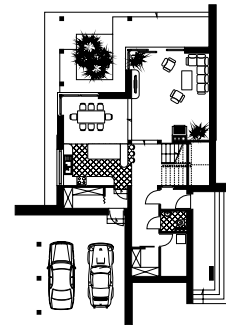

HORUS

RZUT PARTERU W SKALI 1:500 DO PROJEKTU ZAGOSPODAROWANIA DZIAŁKI

Uwaga! Drukując tę stronę należy w opcjach wydruku wyłączyć skalowanie strony.

WERSJA KATALOGOWA

LUSTRZANE ODBICIE

10 cm = 50 m