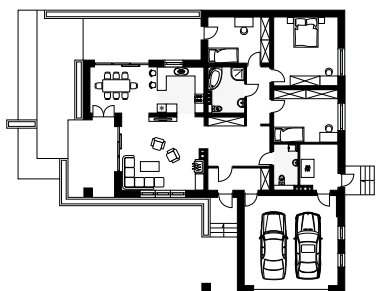

AKSAMIT 4

RZUT PARTERU W SKALI 1:500 DO PROJEKTU ZAGOSPODAROWANIA DZIAŁKI

Uwaga! Drukując tę stronę należy w opcjach wydruku wyłączyć skalowanie strony.

WERSJA KATALOGOWA

LUSTRZANE ODBICIE

10 cm = 50 m