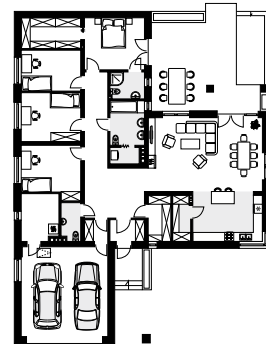

AMBROZJA 12

RZUT PARTERU W SKALI 1:500 DO PROJEKTU ZAGOSPODAROWANIA DZIAŁKI

Uwaga! Drukując tę stronę należy w opcjach wydruku wyłączyć skalowanie strony.

WERSJA KATALOGOWA

LUSTRZANE ODBICIE

10 cm = 50 m