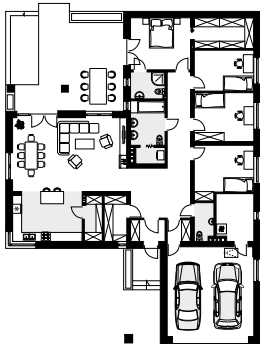

AMBROZJA 12

RZUT PARTERU W SKALI 1:500 DO PROJEKTU ZAGOSPODAROWANIA DZIAŁKI

Uwaga! Drukując tę stronę należy w opcjach wydruku wyłączyć skalowanie strony.

WERSJA KATALOGOWA

LUSTRZANE ODBICIE

10 cm = 50 m