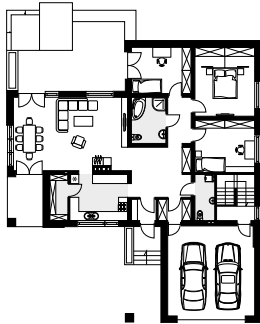

AMBROZJA 14

RZUT PARTERU W SKALI 1:500 DO PROJEKTU ZAGOSPODAROWANIA DZIAŁKI

Uwaga! Drukując tę stronę należy w opcjach wydruku wyłączyć skalowanie strony.

WERSJA KATALOGOWA

LUSTRZANE ODBICIE

10 cm = 50 m