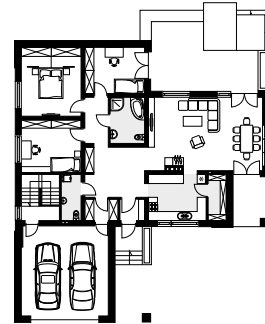

AMBROZJA 14

RZUT PARTERU W SKALI 1:500 DO PROJEKTU ZAGOSPODAROWANIA DZIAŁKI

Uwaga! Drukując tę stronę należy w opcjach wydruku wyłączyć skalowanie strony.

WERSJA KATALOGOWA

LUSTRZANE ODBICIE

10 cm = 50 m