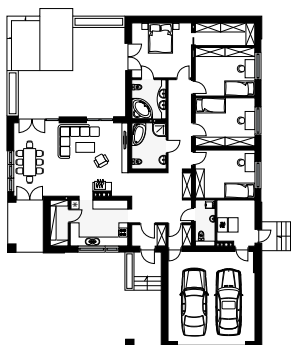

AMBROZJA 3

RZUT PARTERU W SKALI 1:500 DO PROJEKTU ZAGOSPODAROWANIA DZIAŁKI

Uwaga! Drukując tę stronę należy w opcjach wydruku wyłączyć skalowanie strony.

WERSJA KATALOGOWA

LUSTRZANE ODBICIE

10 cm = 50 m