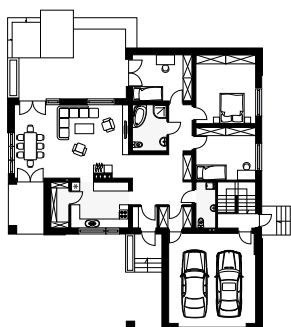

AMBROZJA 4

RZUT PARTERU W SKALI 1:500 DO PROJEKTU ZAGOSPODAROWANIA DZIAŁKI

Uwaga! Drukując tę stronę należy w opcjach wydruku wyłączyć skalowanie strony.

WERSJA KATALOGOWA

LUSTRZANE ODBICIE

10 cm = 50 m