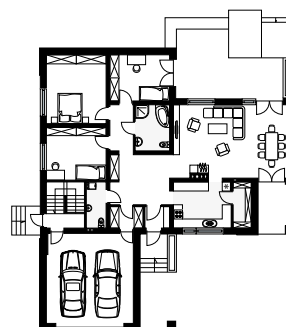

AMBROZJA 4

RZUT PARTERU W SKALI 1:500 DO PROJEKTU ZAGOSPODAROWANIA DZIAŁKI

Uwaga! Drukując tę stronę należy w opcjach wydruku wyłączyć skalowanie strony.

WERSJA KATALOGOWA

LUSTRZANE ODBICIE

10 cm = 50 m