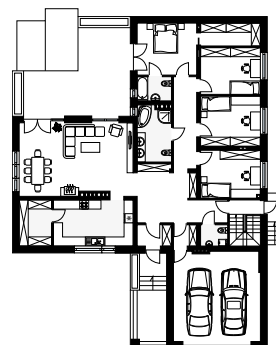

AMBROZJA 5

RZUT PARTERU W SKALI 1:500 DO PROJEKTU ZAGOSPODAROWANIA DZIAŁKI

Uwaga! Drukując tę stronę należy w opcjach wydruku wyłączyć skalowanie strony.

WERSJA KATALOGOWA

LUSTRZANE ODBICIE

10 cm = 50 m