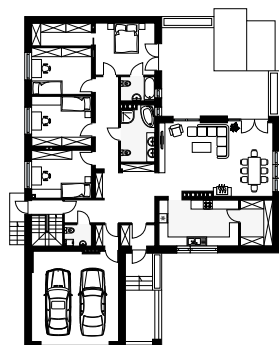

AMBROZJA 5

RZUT PARTERU W SKALI 1:500 DO PROJEKTU ZAGOSPODAROWANIA DZIAŁKI

Uwaga! Drukując tę stronę należy w opcjach wydruku wyłączyć skalowanie strony.

WERSJA KATALOGOWA

LUSTRZANE ODBICIE

10 cm = 50 m