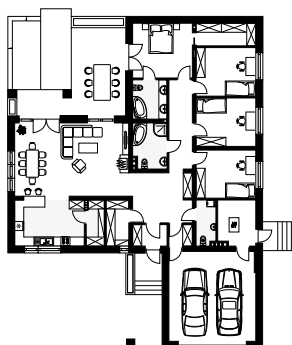

AMBROZJA 6

RZUT PARTERU W SKALI 1:500 DO PROJEKTU ZAGOSPODAROWANIA DZIAŁKI

Uwaga! Drukując tę stronę należy w opcjach wydruku wyłączyć skalowanie strony.

WERSJA KATALOGOWA

LUSTRZANE ODBICIE

10 cm = 50 m