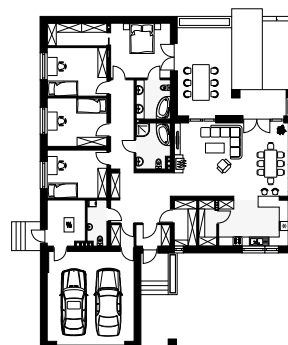

AMBROZJA 6

RZUT PARTERU W SKALI 1:500 DO PROJEKTU ZAGOSPODAROWANIA DZIAŁKI

Uwaga! Drukując tę stronę należy w opcjach wydruku wyłączyć skalowanie strony.

WERSJA KATALOGOWA

LUSTRZANE ODBICIE

10 cm = 50 m