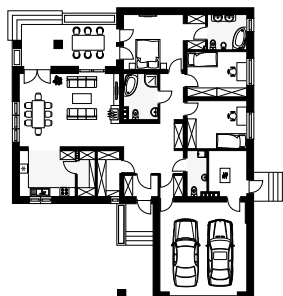

AMBROZJA 8

RZUT PARTERU W SKALI 1:500 DO PROJEKTU ZAGOSPODAROWANIA DZIAŁKI

Uwaga! Drukując tę stronę należy w opcjach wydruku wyłączyć skalowanie strony.

WERSJA KATALOGOWA

LUSTRZANE ODBICIE

10 cm = 50 m