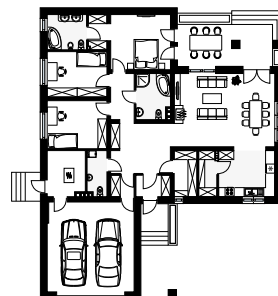

AMBROZJA 8

RZUT PARTERU W SKALI 1:500 DO PROJEKTU ZAGOSPODAROWANIA DZIAŁKI

Uwaga! Drukując tę stronę należy w opcjach wydruku wyłączyć skalowanie strony.

WERSJA KATALOGOWA

LUSTRZANE ODBICIE

10 cm = 50 m