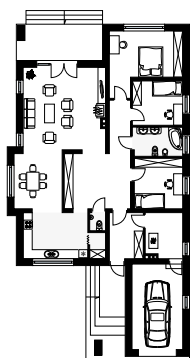

# ASTER 2

RZUT PARTERU W SKALI 1:500 DO PROJEKTU ZAGOSPODAROWANIA DZIAŁKI

**Uwaga! Drukując tę stronę należy w opcjach wydruku wyłączyć skalowanie strony.**

WERSJA KATALOGOWA

LUSTRZANE ODBICIE

10 cm = 50 m