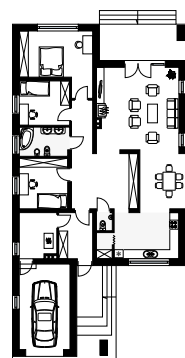

# ASTER 2

RZUT PARTERU W SKALI 1:500 DO PROJEKTU ZAGOSPODAROWANIA DZIAŁKI

**Uwaga! Drukując tę stronę należy w opcjach wydruku wyłączyć skalowanie strony.**

WERSJA KATALOGOWA

LUSTRZANE ODBICIE

10 cm = 50 m