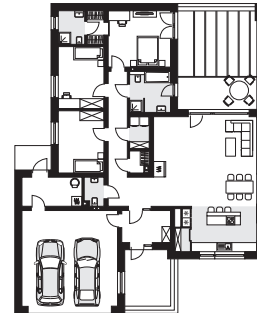

CYTRUS 5

RZUT PARTERU W SKALI 1:500 DO PROJEKTU ZAGOSPODAROWANIA DZIAŁKI

Uwaga! Drukując tę stronę należy w opcjach wydruku wyłączyć skalowanie strony.

WERSJA KATALOGOWA

LUSTRZANE ODBICIE

10 cm = 50 m