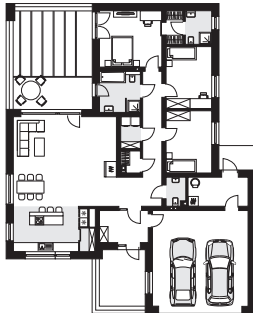

CYTRUS 5

RZUT PARTERU W SKALI 1:500 DO PROJEKTU ZAGOSPODAROWANIA DZIAŁKI

Uwaga! Drukując tę stronę należy w opcjach wydruku wyłączyć skalowanie strony.

WERSJA KATALOGOWA

LUSTRZANE ODBICIE

10 cm = 50 m