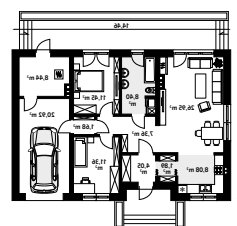

FISTASZEK 3

RZUT PARTERU W SKALI 1:500 DO PROJEKTU ZAGOSPODAROWANIA DZIAŁKI

Uwaga! Drukując tę stronę należy w opcjach wydruku wyłączyć skalowanie strony.

WERSJA KATALOGOWA

LUSTRZANE ODBICIE

10 cm = 50 m