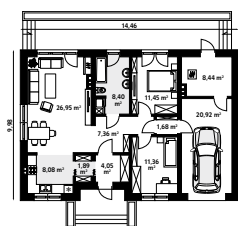

FISTASZEK 3

RZUT PARTERU W SKALI 1:500 DO PROJEKTU ZAGOSPODAROWANIA DZIAŁKI

Uwaga! Drukując tę stronę należy w opcjach wydruku wyłączyć skalowanie strony.

WERSJA KATALOGOWA

LUSTRZANE ODBICIE

10 cm = 50 m