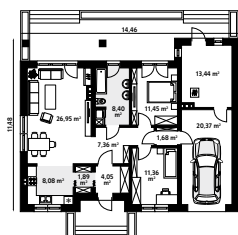

# FISTASZEK 4

RZUT PARTERU W SKALI 1:500 DO PROJEKTU ZAGOSPODAROWANIA DZIAŁKI

**Uwaga! Drukując tę stronę należy w opcjach wydruku wyłączyć skalowanie strony.**

WERSJA KATALOGOWA

LUSTRZANE ODBICIE

10 cm = 50 m