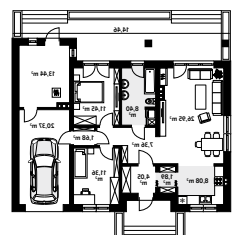

# FISTASZEK 4

RZUT PARTERU W SKALI 1:500 DO PROJEKTU ZAGOSPODAROWANIA DZIAŁKI

**Uwaga! Drukując tę stronę należy w opcjach wydruku wyłączyć skalowanie strony.**

WERSJA KATALOGOWA

LUSTRZANE ODBICIE

10 cm = 50 m