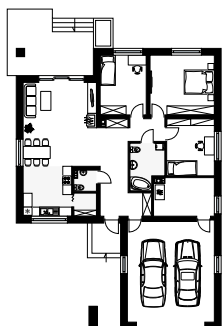

KIWI 4

RZUT PARTERU W SKALI 1:500 DO PROJEKTU ZAGOSPODAROWANIA DZIAŁKI

Uwaga! Drukując tę stronę należy w opcjach wydruku wyłączyć skalowanie strony.

WERSJA KATALOGOWA

LUSTRZANE ODBICIE

10 cm = 50 m

MTM STYL Spółka z ograniczoną odpowiedzialnością Spółka komandytowa
15-227 Białystok, ul. Podleśna 14 • tel. 85-732-08-79 do 59, fax 85-732-08-34 • www.domywstyly.pl