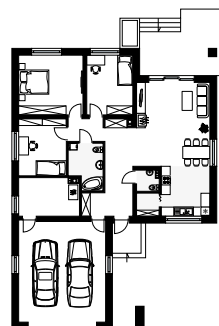

KIWI 4

RZUT PARTERU W SKALI 1:500 DO PROJEKTU ZAGOSPODAROWANIA DZIAŁKI

Uwaga! Drukując tę stronę należy w opcjach wydruku wyłączyć skalowanie strony.

WERSJA KATALOGOWA

LUSTRZANE ODBICIE

10 cm = 50 m

MTM STYL Spółka z ograniczoną odpowiedzialnością Spółka komandytowa
15-227 Białystok, ul. Podleśna 14 • tel. 85-732-08-79 do 59, fax 85-732-08-34 • www.domywstyly.pl