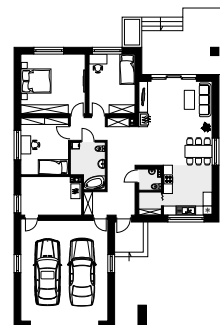

KIWI 5

RZUT PARTERU W SKALI 1:500 DO PROJEKTU ZAGOSPODAROWANIA DZIAŁKI

Uwaga! Drukując tę stronę należy w opcjach wydruku wyłączyć skalowanie strony.

WERSJA KATALOGOWA

LUSTRZANE ODBICIE

10 cm = 50 m