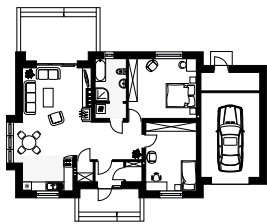

# LIBRA

RZUT PARTERU W SKALI 1:500 DO PROJEKTU ZAGOSPODAROWANIA DZIAŁKI

**Uwaga! Drukując tę stronę należy w opcjach wydruku wyłączyć skalowanie strony.**

WERSJA KATALOGOWA

LUSTRZANE ODBICIE

10 cm = 50 m