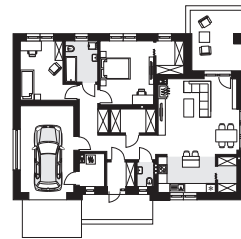

PASJA

RZUT PARTERU W SKALI 1:500 DO PROJEKTU ZAGOSPODAROWANIA DZIAŁKI

Uwaga! Drukując tę stronę należy w opcjach wydruku wyłączyć skalowanie strony.

WERSJA KATALOGOWA

LUSTRZANE ODBICIE

10 cm = 50 m