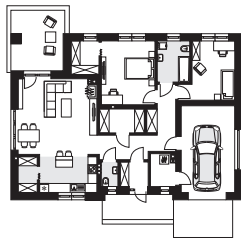

PASJA

RZUT PARTERU W SKALI 1:500 DO PROJEKTU ZAGOSPODAROWANIA DZIAŁKI

Uwaga! Drukując tę stronę należy w opcjach wydruku wyłączyć skalowanie strony.

WERSJA KATALOGOWA

LUSTRZANE ODBICIE

10 cm = 50 m