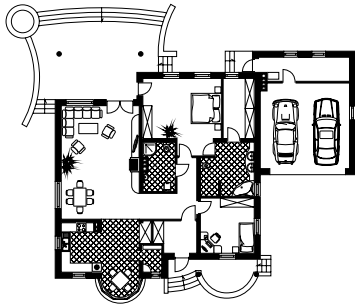

ZOŚKA 4

RZUT PARTERU W SKALI 1:500 DO PROJEKTU ZAGOSPODAROWANIA DZIAŁKI

Uwaga! Drukując tę stronę należy w opcjach wydruku wyłączyć skalowanie strony.

WERSJA KATALOGOWA

LUSTRZANE ODBICIE

10 cm = 50 m