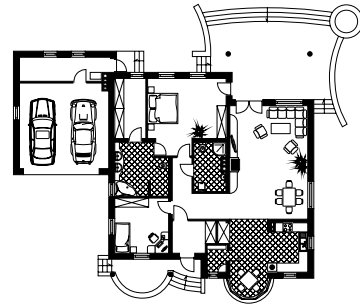

ZOŚKA 4

RZUT PARTERU W SKALI 1:500 DO PROJEKTU ZAGOSPODAROWANIA DZIAŁKI

Uwaga! Drukując tę stronę należy w opcjach wydruku wyłączyć skalowanie strony.

WERSJA KATALOGOWA

LUSTRZANE ODBICIE

10 cm = 50 m