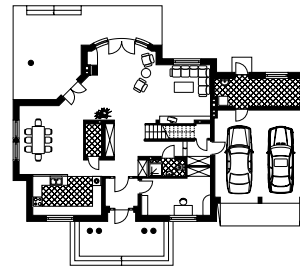

ALLEGRO 2

RZUT PARTERU W SKALI 1:500 DO PROJEKTU ZAGOSPODAROWANIA DZIAŁKI

Uwaga! Drukując tę stronę należy w opcjach wydruku wyłączyć skalowanie strony.

WERSJA KATALOGOWA

LUSTRZANE ODBICIE

10 cm = 50 m