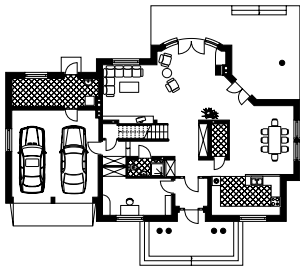

ALLEGRO 2

RZUT PARTERU W SKALI 1:500 DO PROJEKTU ZAGOSPODAROWANIA DZIAŁKI

Uwaga! Drukując tę stronę należy w opcjach wydruku wyłączyć skalowanie strony.

WERSJA KATALOGOWA

LUSTRZANE ODBICIE

10 cm = 50 m