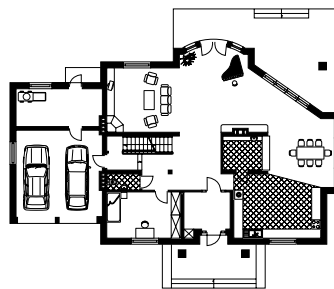

# ALLEGRO 3

RZUT PARTERU W SKALI 1:500 DO PROJEKTU ZAGOSPODAROWANIA DZIAŁKI

**Uwaga! Drukując tę stronę należy w opcjach wydruku wyłączyć skalowanie strony.**

WERSJA KATALOGOWA

LUSTRZANE ODBICIE

10 cm = 50 m