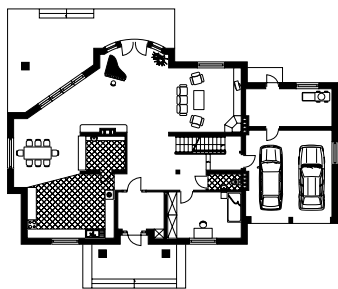

# ALLEGRO 3

RZUT PARTERU W SKALI 1:500 DO PROJEKTU ZAGOSPODAROWANIA DZIAŁKI

**Uwaga! Drukując tę stronę należy w opcjach wydruku wyłączyć skalowanie strony.**

WERSJA KATALOGOWA

LUSTRZANE ODBICIE

10 cm = 50 m