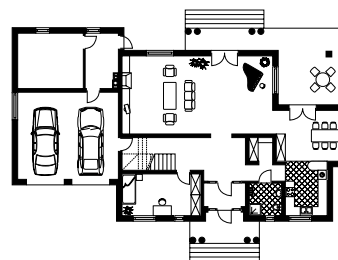

# ALLEGRO

RZUT PARTERU W SKALI 1:500 DO PROJEKTU ZAGOSPODAROWANIA DZIAŁKI

**Uwaga! Drukując tę stronę należy w opcjach wydruku wyłączyć skalowanie strony.**

WERSJA KATALOGOWA

LUSTRZANE ODBICIE

10 cm = 50 m