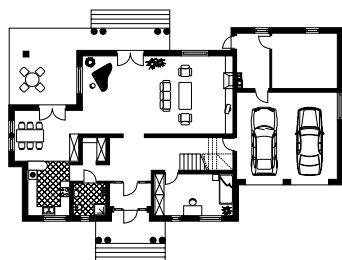

# ALLEGRO

RZUT PARTERU W SKALI 1:500 DO PROJEKTU ZAGOSPODAROWANIA DZIAŁKI

**Uwaga! Drukując tę stronę należy w opcjach wydruku wyłączyć skalowanie strony.**

WERSJA KATALOGOWA

LUSTRZANE ODBICIE

10 cm = 50 m