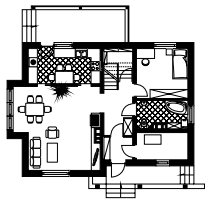

ALOES

RZUT PARTERU W SKALI 1:500 DO PROJEKTU ZAGOSPODAROWANIA DZIAŁKI

Uwaga! Drukując tę stronę należy w opcjach wydruku wyłączyć skalowanie strony.

WERSJA KATALOGOWA

LUSTRZANE ODBICIE

10 cm = 50 m