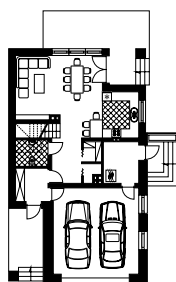

AMARYLIS

RZUT PARTERU W SKALI 1:500 DO PROJEKTU ZAGOSPODAROWANIA DZIAŁKI

Uwaga! Drukując tę stronę należy w opcjach wydruku wyłączyć skalowanie strony.

WERSJA KATALOGOWA

LUSTRZANE ODBICIE

10 cm = 50 m