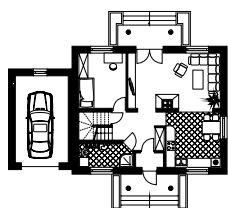

AZALIA 4

RZUT PARTERU W SKALI 1:500 DO PROJEKTU ZAGOSPODAROWANIA DZIAŁKI

Uwaga! Drukując tę stronę należy w opcjach wydruku wyłączyć skalowanie strony.

WERSJA KATALOGOWA

LUSTRZANE ODBICIE

10 cm = 50 m