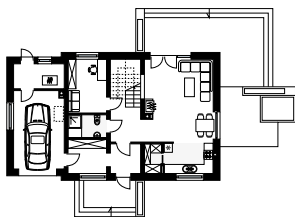

AZURYT

RZUT PARTERU W SKALI 1:500 DO PROJEKTU ZAGOSPODAROWANIA DZIAŁKI

Uwaga! Drukując tę stronę należy w opcjach wydruku wyłączyć skalowanie strony.

WERSJA KATALOGOWA

LUSTRZANE ODBICIE

10 cm = 50 m