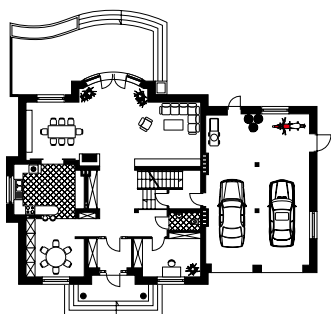

BACHUS 5

RZUT PARTERU W SKALI 1:500 DO PROJEKTU ZAGOSPODAROWANIA DZIAŁKI

Uwaga! Drukując tę stronę należy w opcjach wydruku wyłączyć skalowanie strony.

WERSJA KATALOGOWA

LUSTRZANE ODBICIE

10 cm = 50 m