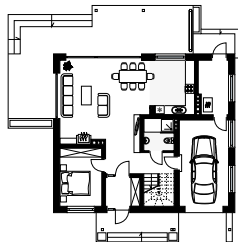

JABŁOŃ 2

RZUT PARTERU W SKALI 1:500 DO PROJEKTU ZAGOSPODAROWANIA DZIAŁKI

Uwaga! Drukując tę stronę należy w opcjach wydruku wyłączyć skalowanie strony.

WERSJA KATALOGOWA

LUSTRZANE ODBICIE

10 cm = 50 m