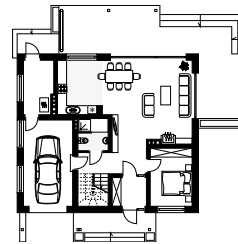

JABŁOŃ 2

RZUT PARTERU W SKALI 1:500 DO PROJEKTU ZAGOSPODAROWANIA DZIAŁKI

Uwaga! Drukując tę stronę należy w opcjach wydruku wyłączyć skalowanie strony.

WERSJA KATALOGOWA

LUSTRZANE ODBICIE

10 cm = 50 m