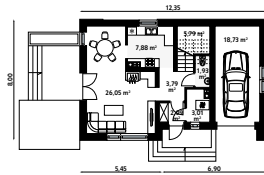

JAGODA 2

RZUT PARTERU W SKALI 1:500 DO PROJEKTU ZAGOSPODAROWANIA DZIAŁKI

Uwaga! Drukując tę stronę należy w opcjach wydruku wyłączyć skalowanie strony.

WERSJA KATALOGOWA

LUSTRZANE ODBICIE

10 cm = 50 m