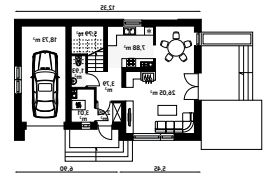

JAGODA 2

RZUT PARTERU W SKALI 1:500 DO PROJEKTU ZAGOSPODAROWANIA DZIAŁKI

Uwaga! Drukując tę stronę należy w opcjach wydruku wyłączyć skalowanie strony.

WERSJA KATALOGOWA

LUSTRZANE ODBICIE

10 cm = 50 m