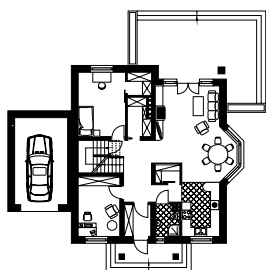

# WILGA 4

RZUT PARTERU W SKALI 1:500 DO PROJEKTU ZAGOSPODAROWANIA DZIAŁKI

**Uwaga! Drukując tę stronę należy w opcjach wydruku wyłączyć skalowanie strony.**

WERSJA KATALOGOWA

LUSTRZANE ODBICIE

10 cm = 50 m