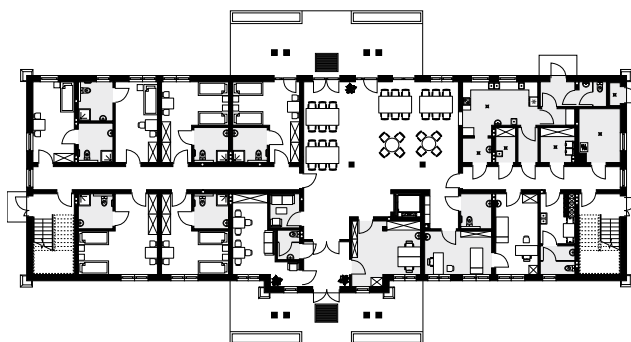

# HORYZONT

RZUT PARTERU W SKALI 1:500 DO PROJEKTU ZAGOSPODAROWANIA DZIAŁKI

**Uwaga! Drukując tę stronę należy w opcjach wydruku wyłączyć skalowanie strony.**

WERSJA KATALOGOWA

LUSTRZANE ODBICIE

10 cm = 50 m