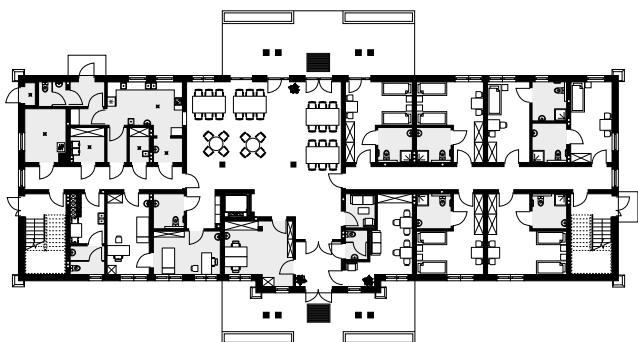

# HORYZONT

RZUT PARTERU W SKALI 1:500 DO PROJEKTU ZAGOSPODAROWANIA DZIAŁKI

**Uwaga! Drukując tę stronę należy w opcjach wydruku wyłączyć skalowanie strony.**

WERSJA KATALOGOWA

LUSTRZANE ODBICIE

10 cm = 50 m