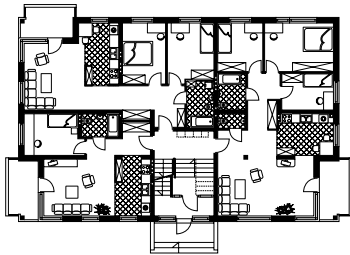

LAZUR 2

RZUT PARTERU W SKALI 1:500 DO PROJEKTU ZAGOSPODAROWANIA DZIAŁKI

Uwaga! Drukując tę stronę należy w opcjach wydruku wyłączyć skalowanie strony.

WERSJA KATALOGOWA

LUSTRZANE ODBICIE

10 cm = 50 m