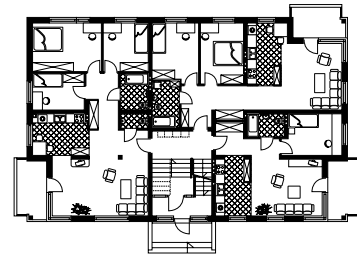

LAZUR 2

RZUT PARTERU W SKALI 1:500 DO PROJEKTU ZAGOSPODAROWANIA DZIAŁKI

Uwaga! Drukując tę stronę należy w opcjach wydruku wyłączyć skalowanie strony.

WERSJA KATALOGOWA

LUSTRZANE ODBICIE

10 cm = 50 m