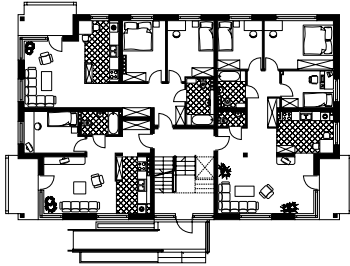

LAZUR 3

RZUT PARTERU W SKALI 1:500 DO PROJEKTU ZAGOSPODAROWANIA DZIAŁKI

Uwaga! Drukując tę stronę należy w opcjach wydruku wyłączyć skalowanie strony.

WERSJA KATALOGOWA

LUSTRZANE ODBICIE

10 cm = 50 m