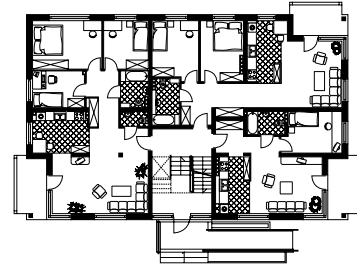

LAZUR 3

RZUT PARTERU W SKALI 1:500 DO PROJEKTU ZAGOSPODAROWANIA DZIAŁKI

Uwaga! Drukując tę stronę należy w opcjach wydruku wyłączyć skalowanie strony.

WERSJA KATALOGOWA

LUSTRZANE ODBICIE

10 cm = 50 m